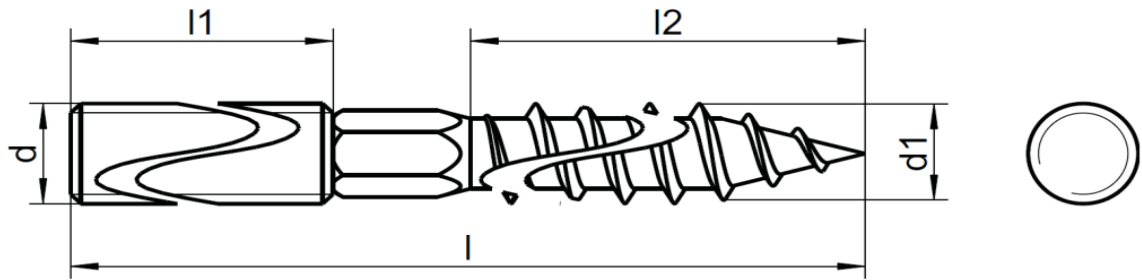

# ART. 9210

Vite doppio filetto metrico/legno

*Dowel screw with metric and wood thread*

Disponibile/Available

A2

d  
M6

d  
M8

d  
M10

d  
M12

l	d1	l2	l1
50	6	37	11
60	6	37	20
70	6	37	25
80	6	47	30
90	6	47	40
100	6	47	40
110	6	47	50
120	6	47	50
130	6	47	50
140	6	47	50
150	6	47	50
160	6	47	50
180	6	47	50

l	d1	l2	l1
50	8	37	11
60	8	37	20
70	8	37	25
80	8	37	30
90	8	37	40
100	8	47	40
110	8	47	40
120	8	47	50
130	8	47	50
140	8	47	50
150	8	47	50
160	8	47	50
180	8	47	50
200	8	47	50

l	d1	l2	l1
60	10	37	20
80	10	47	20
90	10	57	20
100	10	57	30
110	10	57	40
120	10	57	40
130	10	57	40
140	10	57	40
150	10	57	40
160	10	57	40
180	10	57	40
200	10	57	40

l	d1	l2	l1
80	12	57	20
100	12	57	25
110	12	57	40
120	12	57	40
130	12	57	40
140	12	57	40
150	12	57	40
160	12	57	40
180	12	57	40
200	12	57	40
300	12	100	150